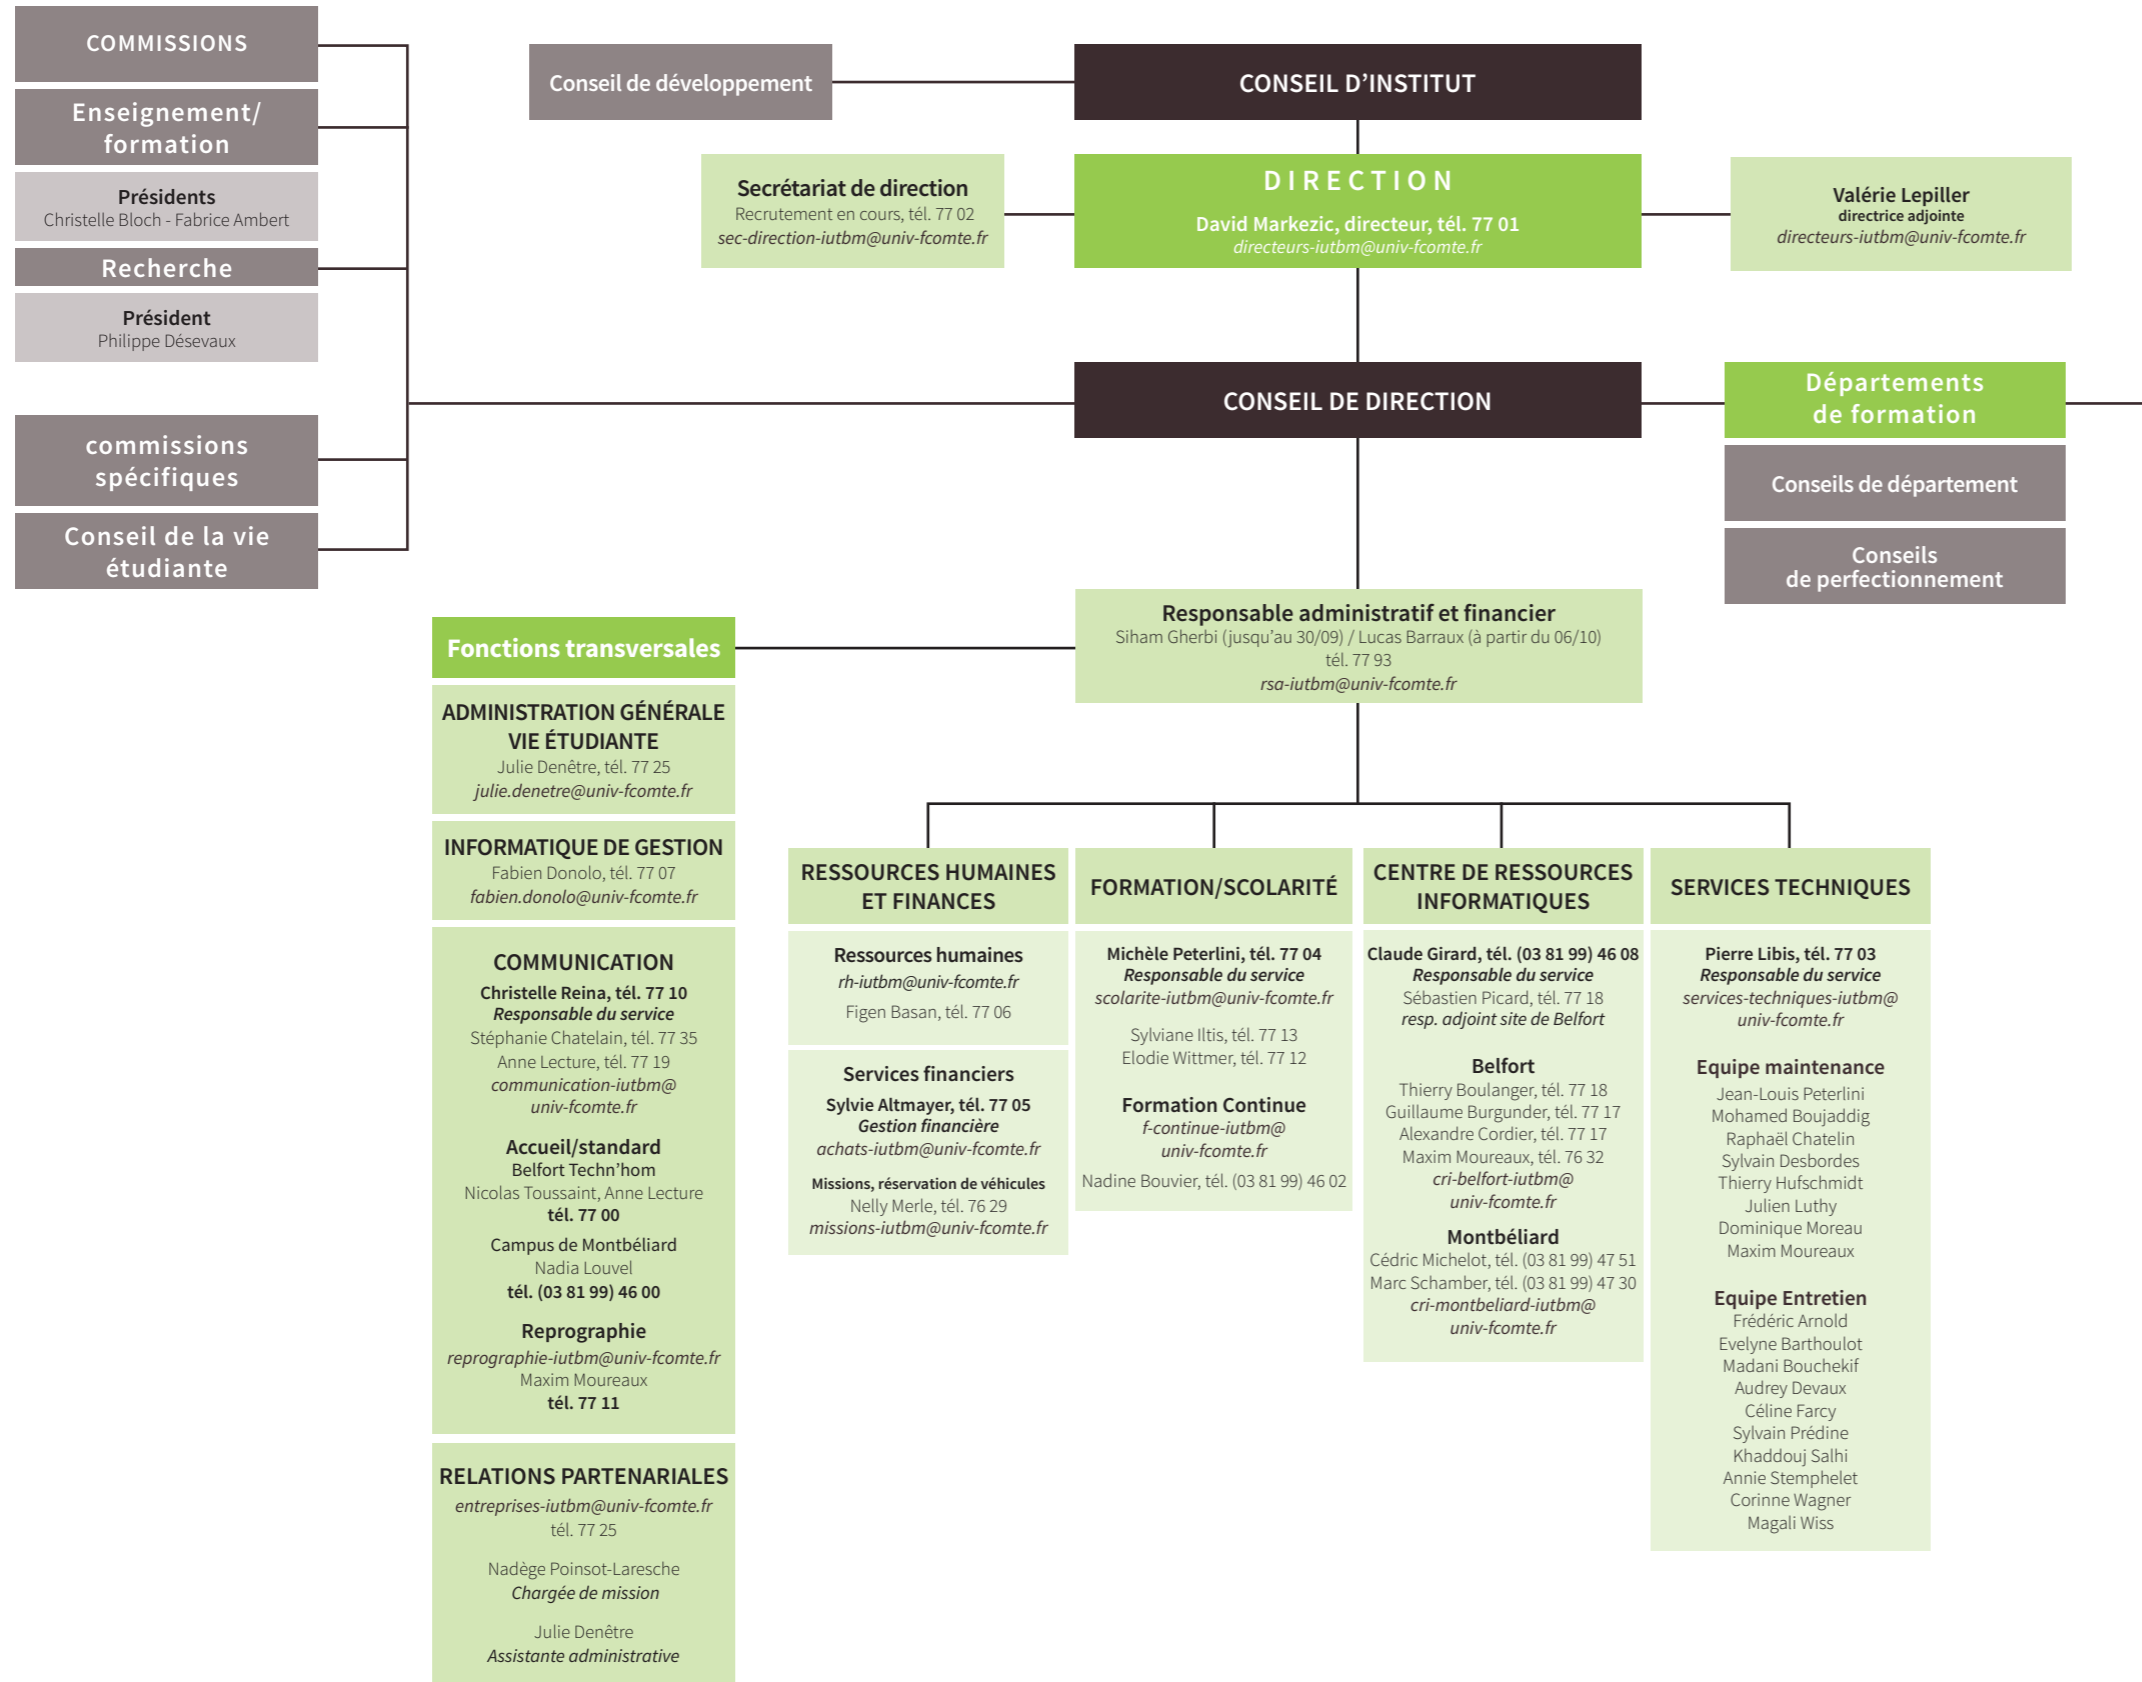

ORGANIGRAMME DE L'IUT DE BELFORT-MONTBÉLIARD | SEPTEMBRE 2021

SITE BELFORT TECHN'HOM

CARRIÈRES SOCIALES | Chef dép': Annie Lasne | Dir. études: G. Jehannin / M. Fortier

- Secrétariat: Michèle Faivet, Bénédicte Guerquin-Kern
- DUT Carrières Sociales
- licence pro. Intervention sociale
- parcours Animation Sociale et Socio-culturelle
- parcours Education et Implication dans la cité
- Marie-Pascale Guyon

GÉNIE CIVIL - CONSTRUCTION DURABLE | Chef dép': Jean-Christophe Lampson | Dir. études: Yann Reich

- Secrétariat: Valérie Gagnerot, Technicien Pierre Thiebaud
- B.U.T. 1 Génie Civil - Construction Durable / DUT 2 GC-CD
- licence pro. Conduite de Travaux et Performance Energétique du Bâtiment
- Romain Richard

INFORMATIQUE | Chef dép': Gilles Perrot | Dir. études: Jean-Claude Charr

- Secrétariat: Patricia Py
- B.U.T. 1 Informatique / DUT 2 Informatique
- licence pro. Mobilité Numérique
- parcours TeProW /parcours Réseaux et services en mobilité
- Mourad Hakem