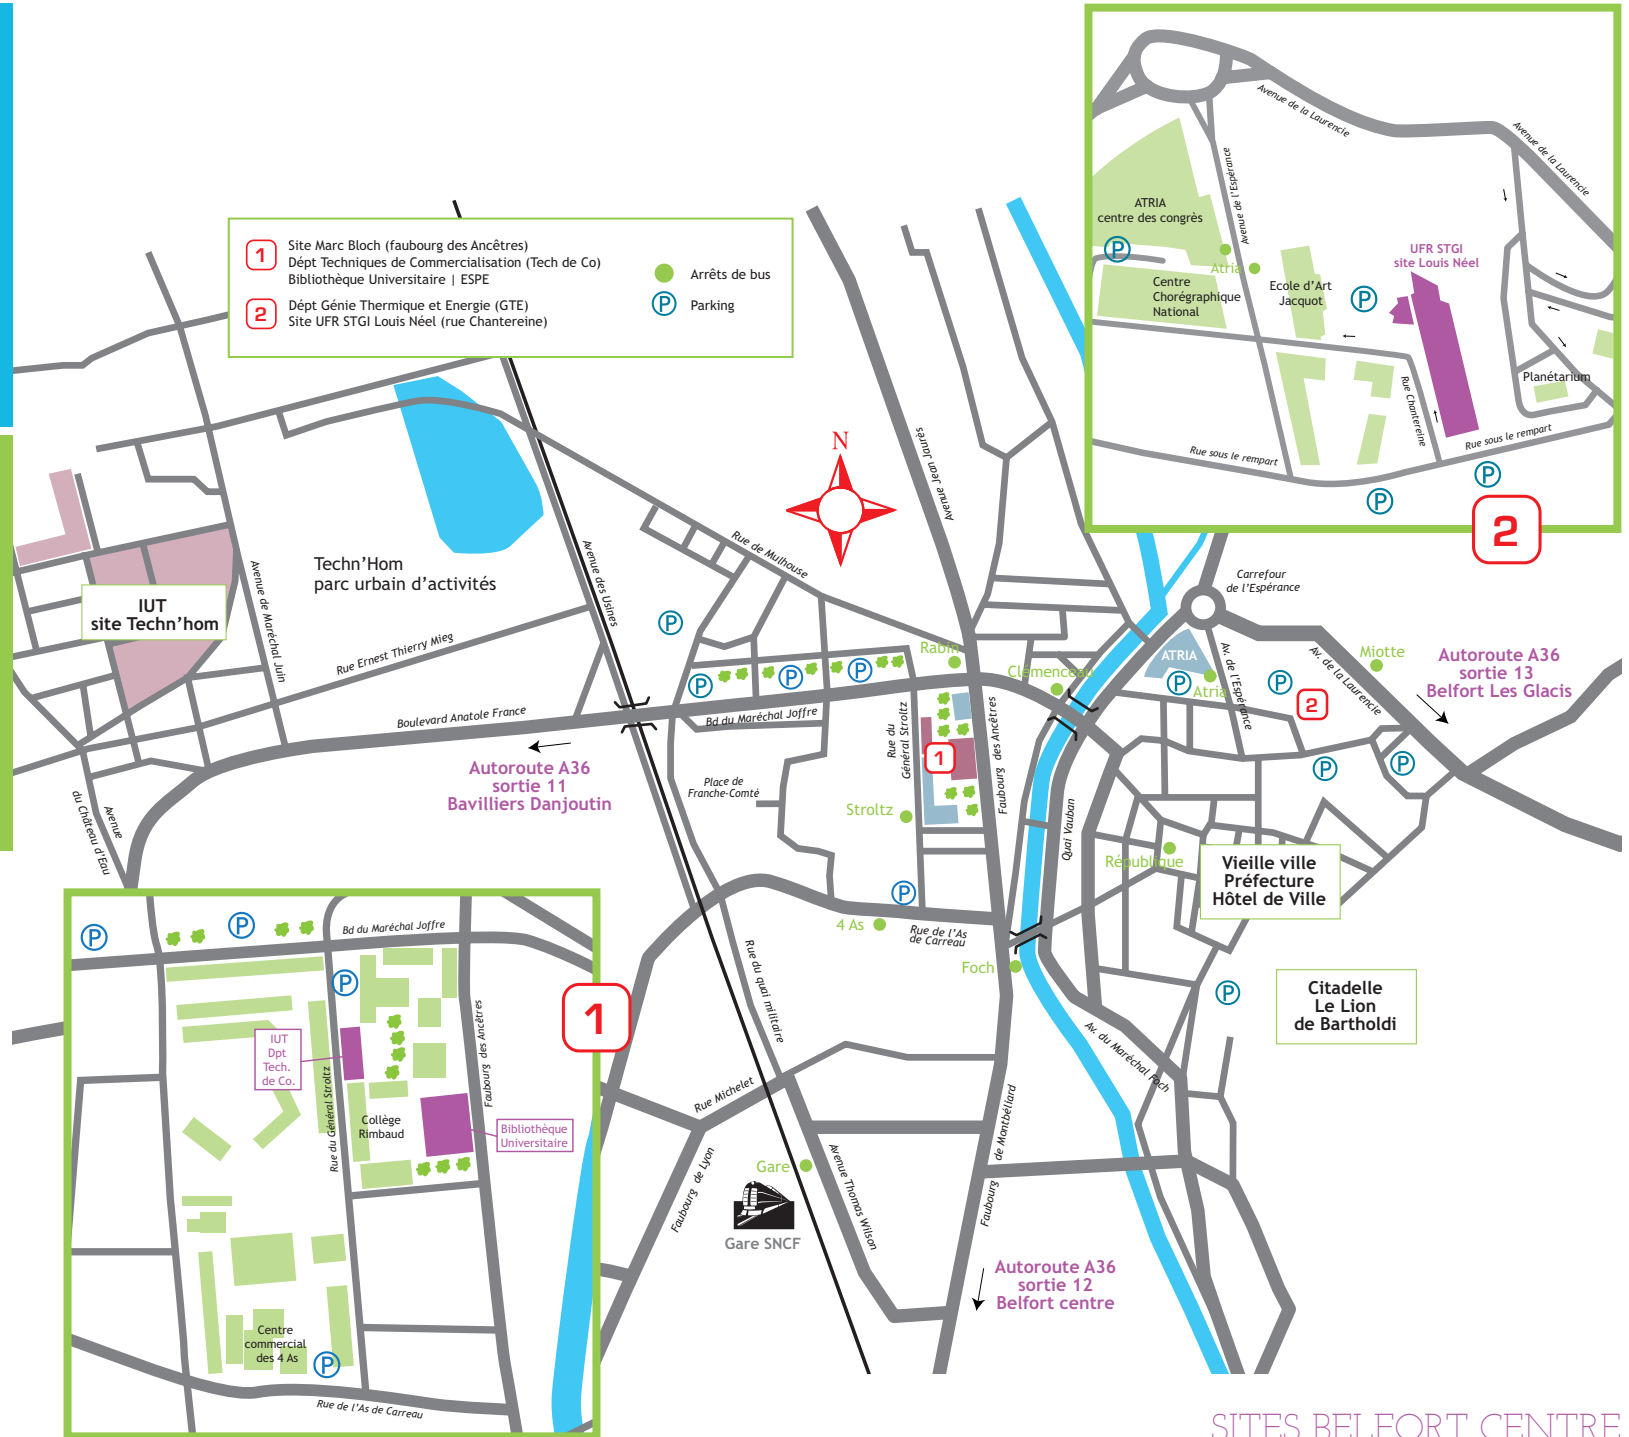

Sites de Belfort
Techn'hom
Marc Bloch
Néel
Plan de poche

INSTITUT UNIVERSITAIRE
DE TECHNOLOGIE de Belfort-Montbéliard

Site Belfort Techn'hom <

19 avenue Maréchal Juin | BP 527
90016 Belfort cedex
Standard +33 (0)3 84 58 77 00